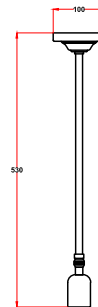

Totale hoogte eenvoudig aanpasbaar tussen 69,5cm en 110cm.

SA.103.01.SV

Clara muro lungo

lampvoet 1x e27 max 75watt

afwerking messing met mat zwarte anodisatie

SA.103.02.SV Clara muro lungo due  
afwerking messing met mat zwarte anodisatie

richtbare inbouwspot in messing met clara anodisatie.

SA.108.01.SV Clara Base opbouw met lampvoet e27

richtbare opbouwspot in messing met clara anodisatie.  
geleverd zonder lamp (referentie lamp SA.120.01.SV)

SA.108.02.SV Clara Base telescope lampvoet e27

opbouwspot in messing met clara anodisatie  
hoogte via telescopische buis aanpasbaar tussen 54cm en 90cm  
geleverd zonder lamp (referentie lamp SA.120.01.SV)

SA.104.01.SV

SA.105.01.SV

SA.105.00.SV

SA.101.01.SV

SA.108.01.SV

SA.108.02.SV

SA.106.01.SV

SA.101.00.SV