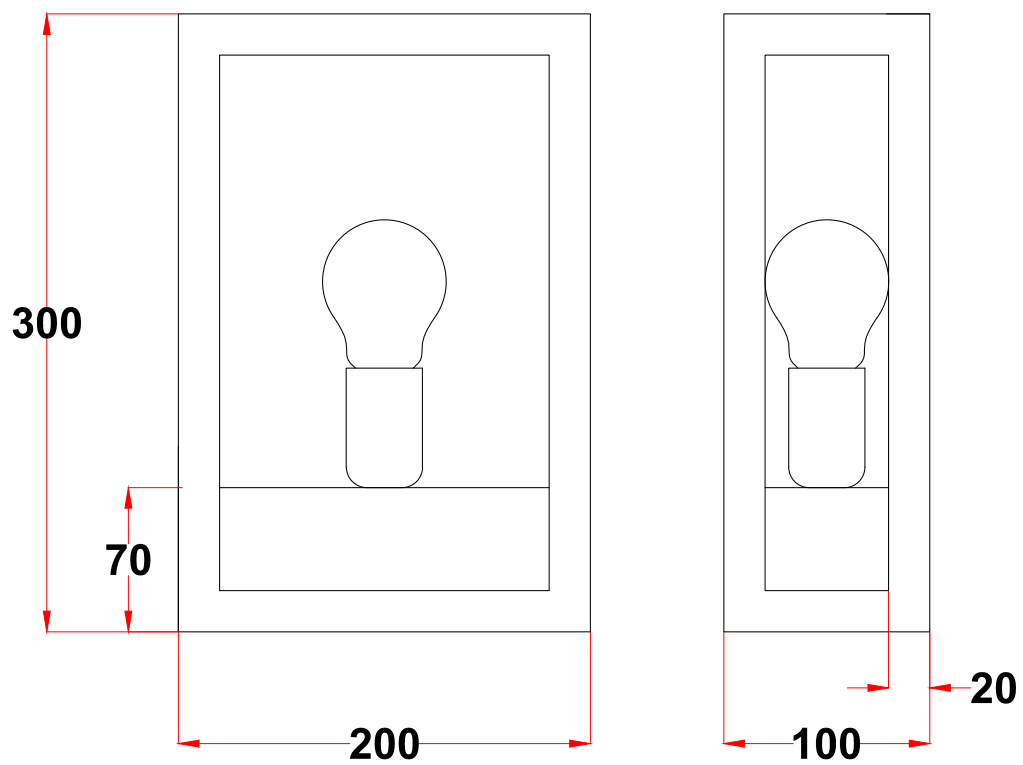

SA.104.01.SV

Clara muro alto

lampvoet 1x e27 max 75watt

afwerking messing met mat zwarte anodisatie