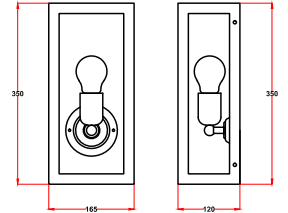

SA.103.01.SV