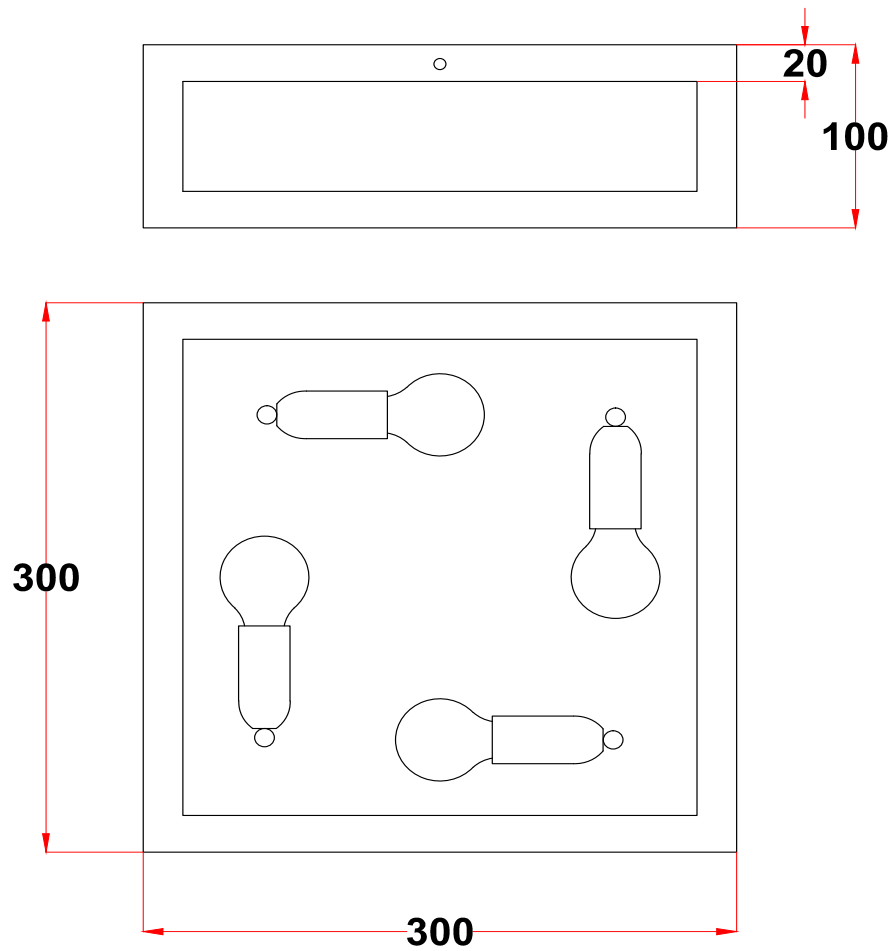

Totale hoogte eenvoudig aanpasbaar tussen 69,5cm en 110cm.

SA.103.01.SV

Clara muro lungo

lampvoet 1x e27 max 75watt

afwerking messing met mat zwarte anodisatie

SA.103.02.SV Clara muro lungo due  
afwerking messing met mat zwarte anodisatie

lampvoet 2x e27 max 75watt

SA.104.01.SV

Clara muro alto

lampvoet 1x e27 max 75watt

afwerking messing met mat zwarte anodisatie

SA.105.03.SV	Clara soffitto 3	30x30cm	lampvoet 4x e14 max 60watt
SA.105.04.SV	Clara soffitto 4	40x40cm	lampvoet 4x e14 max 60watt

SA.105.01.SV Clara Soffitto rond 80 x 110mm lampvoet gu10 led/halogeen  
opbouwspot in messing met clara anodisatie.

SA.101.00.SV Clara inbouwspot met springveren, opening min 35mm , max 68mm met lampvoet gu10 voor ledlamp of halogeen

SA.108.02.SV Clara Base telescope lampvoet e27

opbouwspot in messing met clara anodisatie  
hoogte via telescopische buis aanpasbaar tussen 54cm en 90cm  
geleverd zonder lamp (referentie lamp SA.120.01.SV)