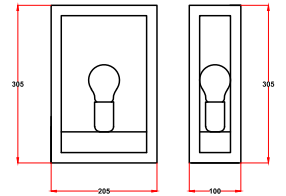

SA.104.01.SV