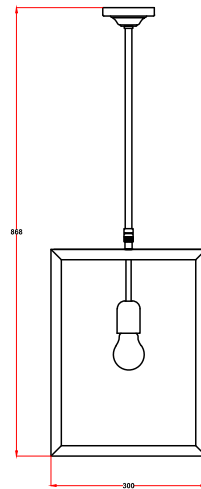

SA.108.03.SV