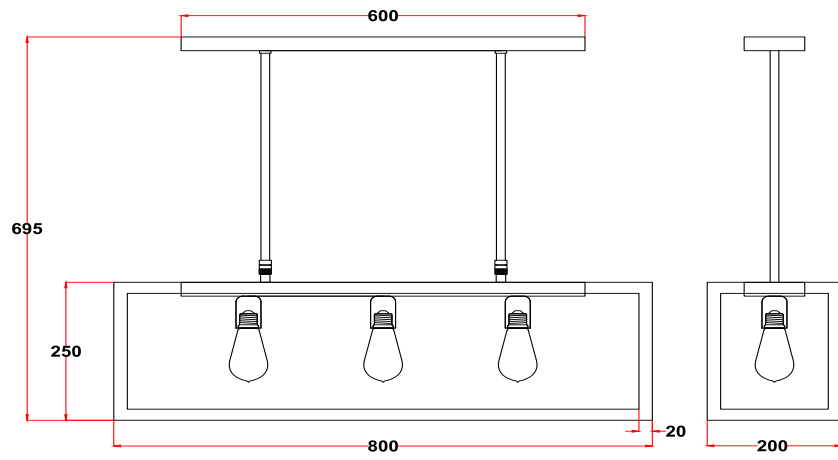

afwerking messing met mat zwarte anodisatie

SA.102.03.SV      Clara suspensione 3      L: 80cm      lampvoet 3x e27

SA.102.04.SV      Clara suspensione 4      L: 130cm      lampvoet 4x e27

afwerking messing met mat zwarte anodisatie.

Totale hoogte eenvoudig aanpasbaar tussen 69,5cm en 110cm.

SA.103.01.SV

Clara muro lungo

lampvoet 1x e27 max 75watt

afwerking messing met mat zwarte anodisatie

SA.103.02.SV Clara muro lungo due  
afwerking messing met mat zwarte anodisatie

SA.108.02.SV Clara Base telescope lampvoet e27

opbouwspot in messing met clara anodisatie  
hoogte via telescopische buis aanpasbaar tussen 54cm en 90cm  
geleverd zonder lamp (referentie lamp SA.120.01.SV)