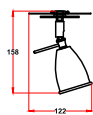

SA.108.03.SV Clara Base Piazza lampvoet e27

hanglamp in messing met clara anodisatie  
hoogte via telescopische buis aanpasbaar tussen 86cm en 126cm

SA.109.80.SV Clara spot outdoor , spike 110cm  
Maximum hoogte 80cm, gu10 LED mogelijk

SA.104.01.SV

SA.105.01.SV

SA.105.00.SV

SA.101.01.SV

SA.108.01.SV

SA.108.02.SV

SA.106.01.SV

SA.101.00.SV