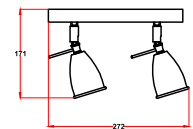

SA.101.02.SV