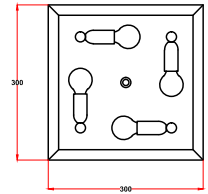

SA.105.03.SV