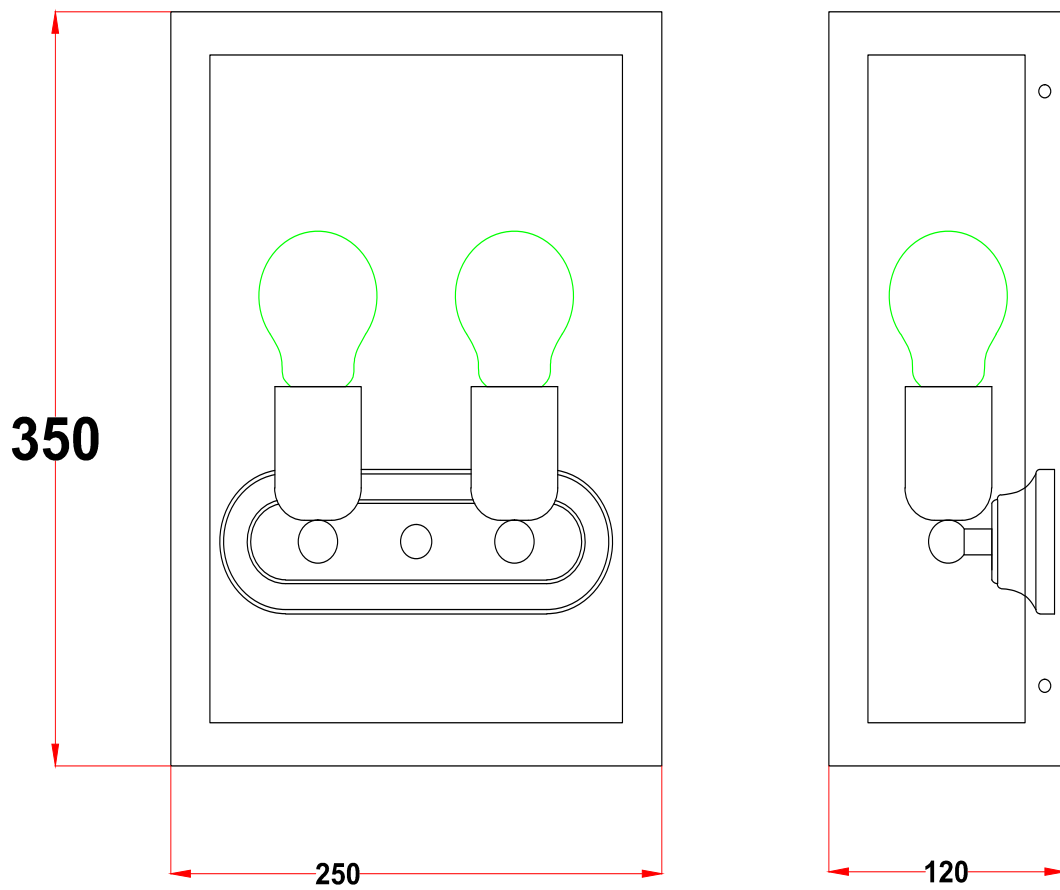

Totale hoogte eenvoudig aanpasbaar tussen 69,5cm en 110cm.

SA.103.01.SV

Clara muro lungo

lampvoet 1x e27 max 75watt

afwerking messing met mat zwarte anodisatie

SA.103.02.SV Clara muro lungo due  
afwerking messing met mat zwarte anodisatie

lampvoet 2x e27 max 75watt

SA.104.01.SV

Clara muro alto

lampvoet 1x e27 max 75watt

afwerking messing met mat zwarte anodisatie

SA.105.03.SV	Clara soffitto 3	30x30cm	lampvoet 4x e14 max 60watt
SA.105.04.SV	Clara soffitto 4	40x40cm	lampvoet 4x e14 max 60watt

SA.105.01.SV Clara Soffitto rond 80 x 110mm lampvoet gu10 led/halogeen  
opbouwspot in messing met clara anodisatie.

SA.101.00.SV Clara inbouwspot met springveren, opening min 35mm , max 68mm met lampvoet gu10 voor ledlamp of halogeen

SA.108.02.SV Clara Base telescope lampvoet e27

opbouwspot in messing met clara anodisatie  
hoogte via telescopische buis aanpasbaar tussen 54cm en 90cm  
geleverd zonder lamp (referentie lamp SA.120.01.SV)