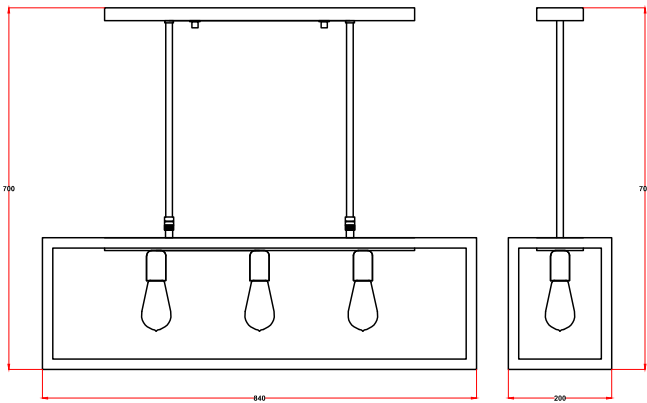

SA.102.03.SV