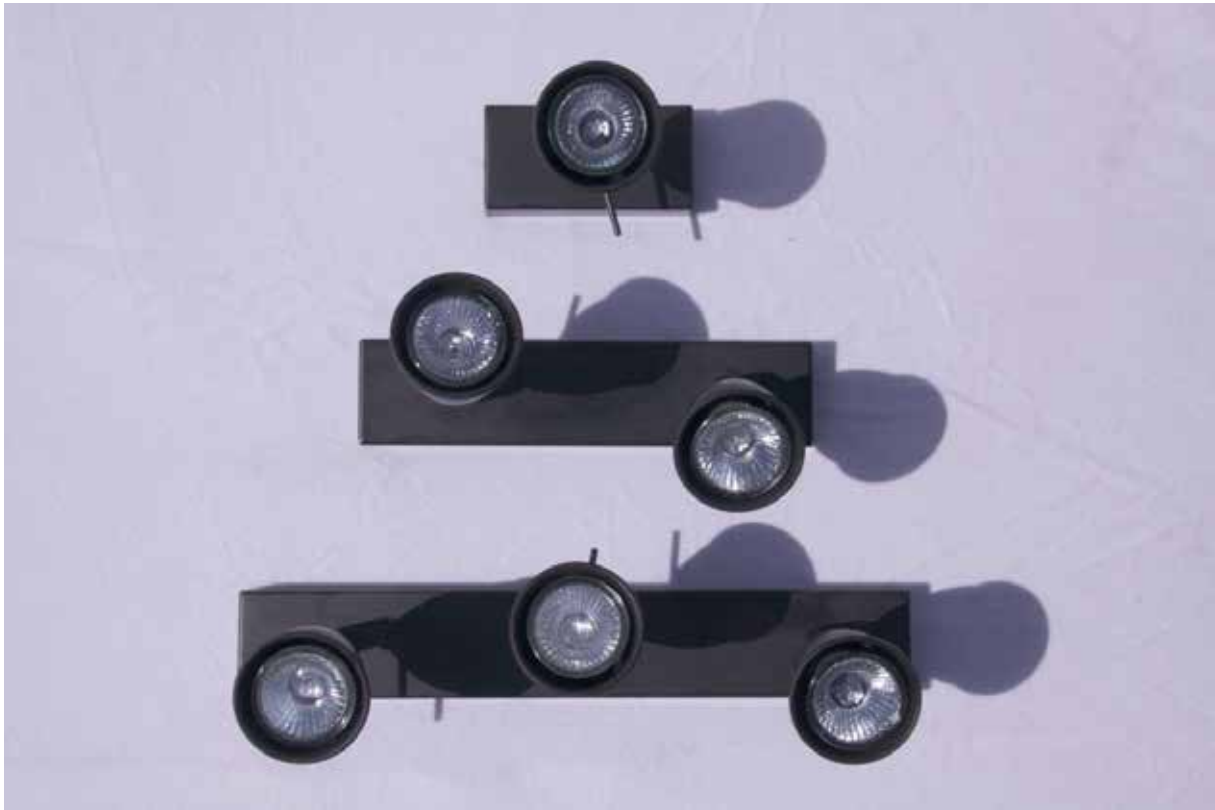

# Luminello

TRADIZIONI DI LUCE

Clara, strakke landelijke verlichting in messing.

SA.101.01.SV Clara uno , enkele spot met lampvoet gu10, 230v

SA.101.02.SV Clara due, dubbele spot met lampvoet gu10, 230v

SA.101.03.SV Clara tre, driedubbele spot met lampvoet gu10, 230v

afwerking messing met mat zwarte anodisatie

SA.102.03.SV      Clara suspensione 3      L: 80cm      lampvoet 3x e27

SA.102.04.SV      Clara suspensione 4      L: 130cm      lampvoet 4x e27

afwerking messing met mat zwarte anodisatie.

Totale hoogte eenvoudig aanpasbaar tussen 69,5cm en 110cm.

SA.103.01.SV

Clara muro lungo

lampvoet 1x e27 max 75watt

afwerking messing met mat zwarte anodisatie

SA.103.02.SV Clara muro lungo due  
afwerking messing met mat zwarte anodisatie

SA.108.02.SV Clara Base telescope lampvoet e27

opbouwspot in messing met clara anodisatie  
hoogte via telescopische buis aanpasbaar tussen 54cm en 90cm  
geleverd zonder lamp (referentie lamp SA.120.01.SV)