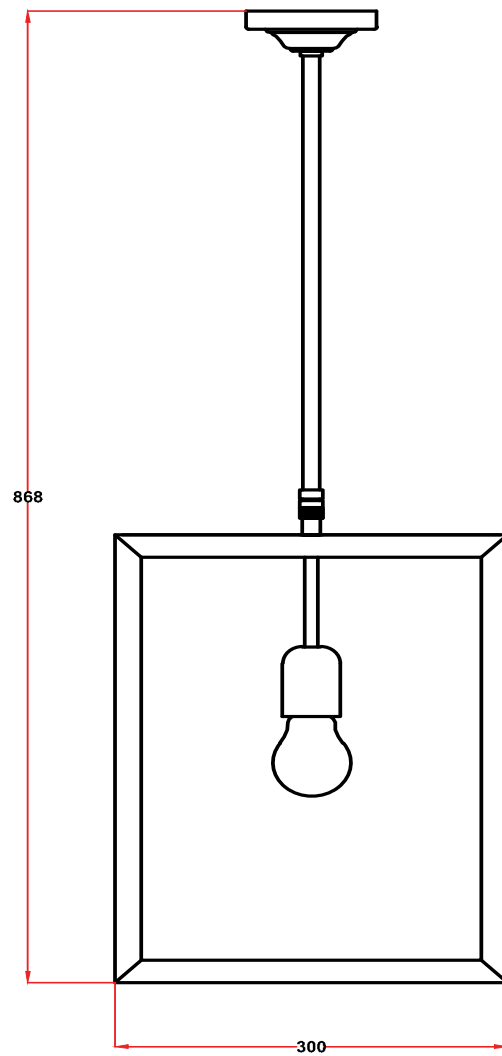

Totale hoogte eenvoudig aanpasbaar tussen 69,5cm en 110cm.

SA.103.01.SV

Clara muro lungo

lampvoet 1x e27 max 75watt

afwerking messing met mat zwarte anodisatie

SA.103.02.SV Clara muro lungo due  
afwerking messing met mat zwarte anodisatie

SA.105.01.SV Clara Soffitto rond 80 x 110mm lampvoet gu10 led/halogeen  
opbouwspot in messing met clara anodisatie.

SA.101.00.SV Clara inbouwspot met springveren, opening min 35mm , max 68mm met lampvoet gu10 voor ledlamp of halogeen

richtbare inbouwspot in messing met clara anodisatie.

SA.108.01.SV Clara Base opbouw met lampvoet e27

richtbare opbouwspot in messing met clara anodisatie.  
geleverd zonder lamp (referentie lamp SA.120.01.SV)

SA.108.02.SV Clara Base telescope lampvoet e27

opbouwspot in messing met clara anodisatie  
hoogte via telescopische buis aanpasbaar tussen 54cm en 90cm  
geleverd zonder lamp (referentie lamp SA.120.01.SV)