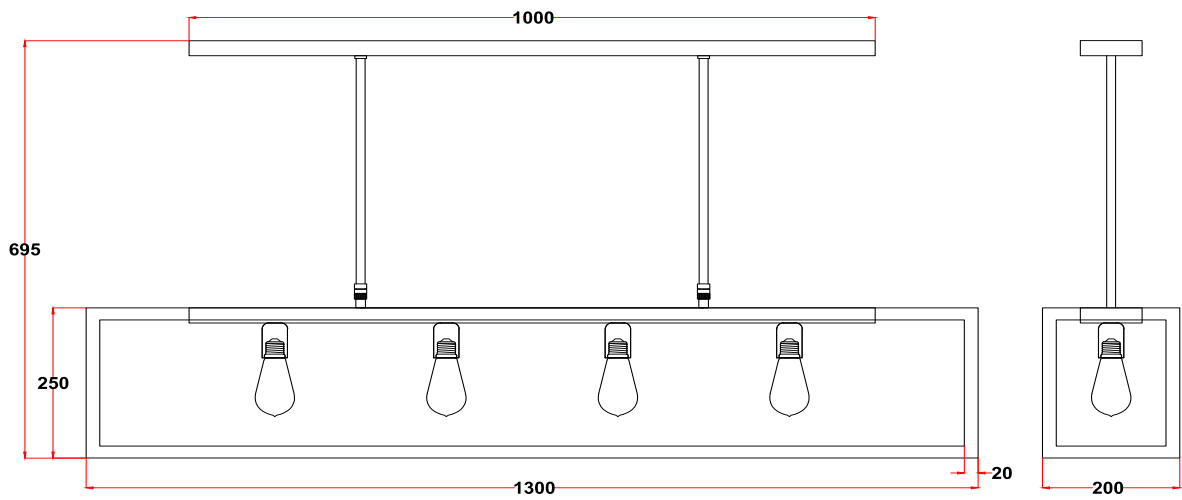

afwerking messing met mat zwarte anodisatie

SA.102.03.SV      Clara suspensione 3      L: 80cm      lampvoet 3x e27

SA.102.04.SV      Clara suspensione 4      L: 130cm      lampvoet 4x e27

afwerking messing met mat zwarte anodisatie.

Totale hoogte eenvoudig aanpasbaar tussen 69,5cm en 110cm.

SA.103.01.SV

Clara muro lungo

lampvoet 1x e27 max 75watt

afwerking messing met mat zwarte anodisatie

SA.103.02.SV Clara muro lungo due  
afwerking messing met mat zwarte anodisatie

SA.108.02.SV Clara Base telescope lampvoet e27

opbouwspot in messing met clara anodisatie  
hoogte via telescopische buis aanpasbaar tussen 54cm en 90cm  
geleverd zonder lamp (referentie lamp SA.120.01.SV)