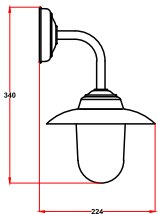

SA.108.02.SV Clara Base telescope lampvoet e27

opbouwspot in messing met clara anodisatie  
hoogte via telescopische buis aanpasbaar tussen 54cm en 90cm  
geleverd zonder lamp (referentie lamp SA.120.01.SV)

SA.108.03.SV Clara Base Piazza lampvoet e27

hanglamp in messing met clara anodisatie  
hoogte via telescopische buis aanpasbaar tussen 86cm en 126cm

SA.109.80.SV Clara spot outdoor , spike 110cm  
Maximum hoogte 80cm, gu10 LED mogelijk

SA.104.01.SV

SA.105.01.SV

SA.105.00.SV

SA.101.01.SV

SA.108.01.SV

SA.108.02.SV

SA.106.01.SV

SA.101.00.SV