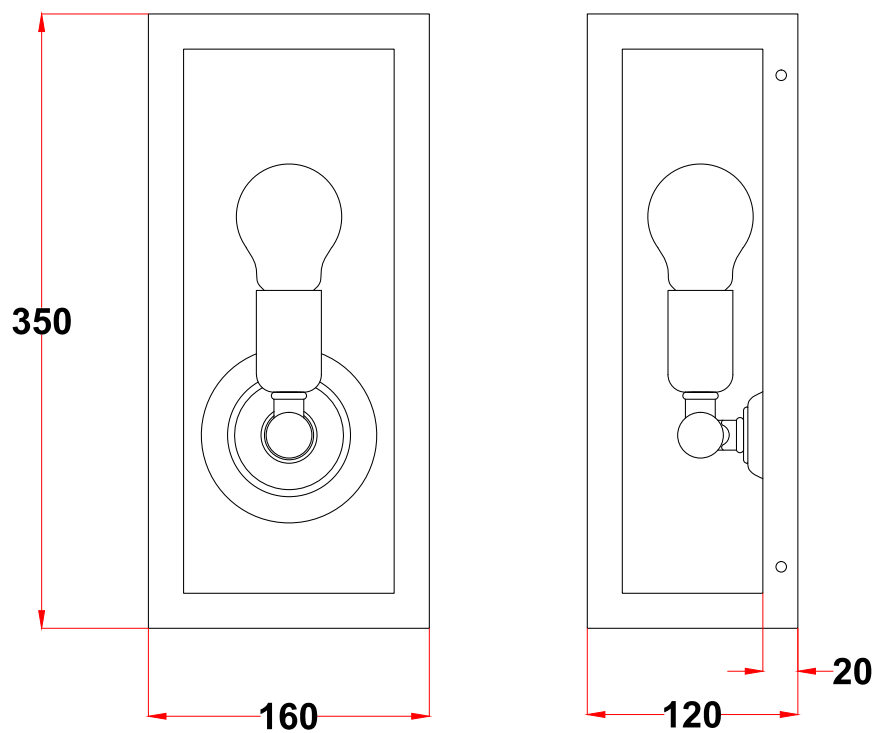

afwerking messing met mat zwarte anodisatie

SA.102.03.SV      Clara suspensione 3      L: 80cm      lampvoet 3x e27

SA.102.04.SV      Clara suspensione 4      L: 130cm      lampvoet 4x e27

afwerking messing met mat zwarte anodisatie.

Totale hoogte eenvoudig aanpasbaar tussen 69,5cm en 110cm.

SA.103.01.SV

Clara muro lungo

lampvoet 1x e27 max 75watt

afwerking messing met mat zwarte anodisatie

SA.103.02.SV Clara muro lungo due  
afwerking messing met mat zwarte anodisatie

SA.105.01.SV Clara Soffitto rond 80 x 110mm lampvoet gu10 led/halogeen  
opbouwspot in messing met clara anodisatie.

SA.101.00.SV Clara inbouwspot met springveren, opening min 35mm , max 68mm met lampvoet gu10 voor ledlamp of halogeen

SA.108.02.SV Clara Base telescope lampvoet e27

opbouwspot in messing met clara anodisatie  
hoogte via telescopische buis aanpasbaar tussen 54cm en 90cm  
geleverd zonder lamp (referentie lamp SA.120.01.SV)