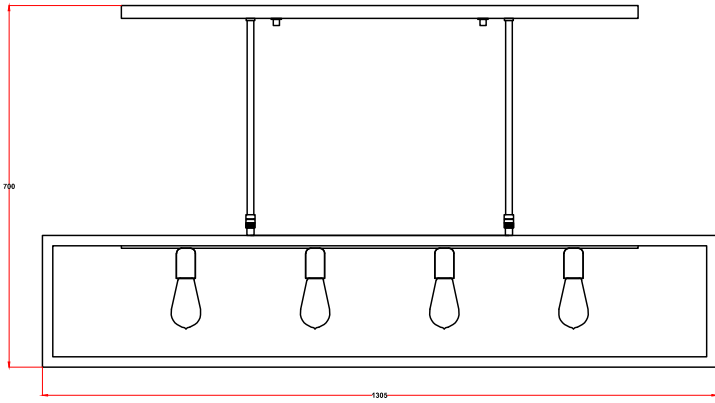

SA.102.04.SV